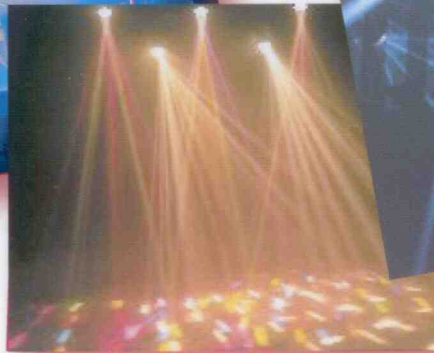

www.sonorisation-bretagne.com

Satelit Music Show

Sonorisation

Eclairage

Mariage, baptême...
 Manifestation sportives et culturelles...
 Kermesses, arbres de Noël...
 Animation commerciales...

Animation

Danseuses rétro et exotique

Clown
 Magicien

Ecole de magie

Satelit Music Show

depuis
1950

Location

Eclairage

Projecteurs fixes
Effets motorisés

NOUVEAU