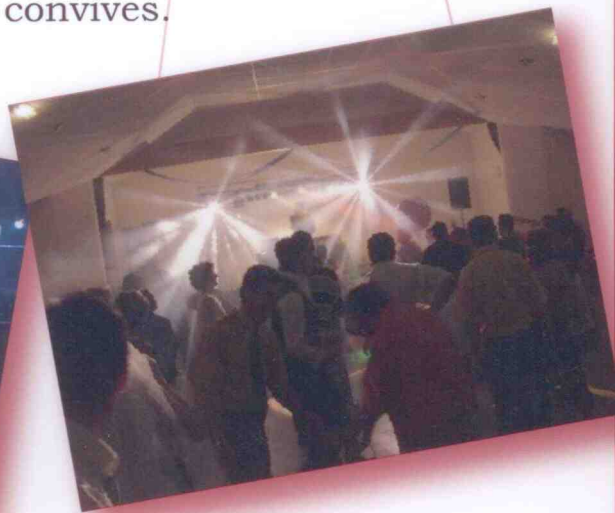

S
T
U
D
I
O
S

S
A
T
E
L
I
T